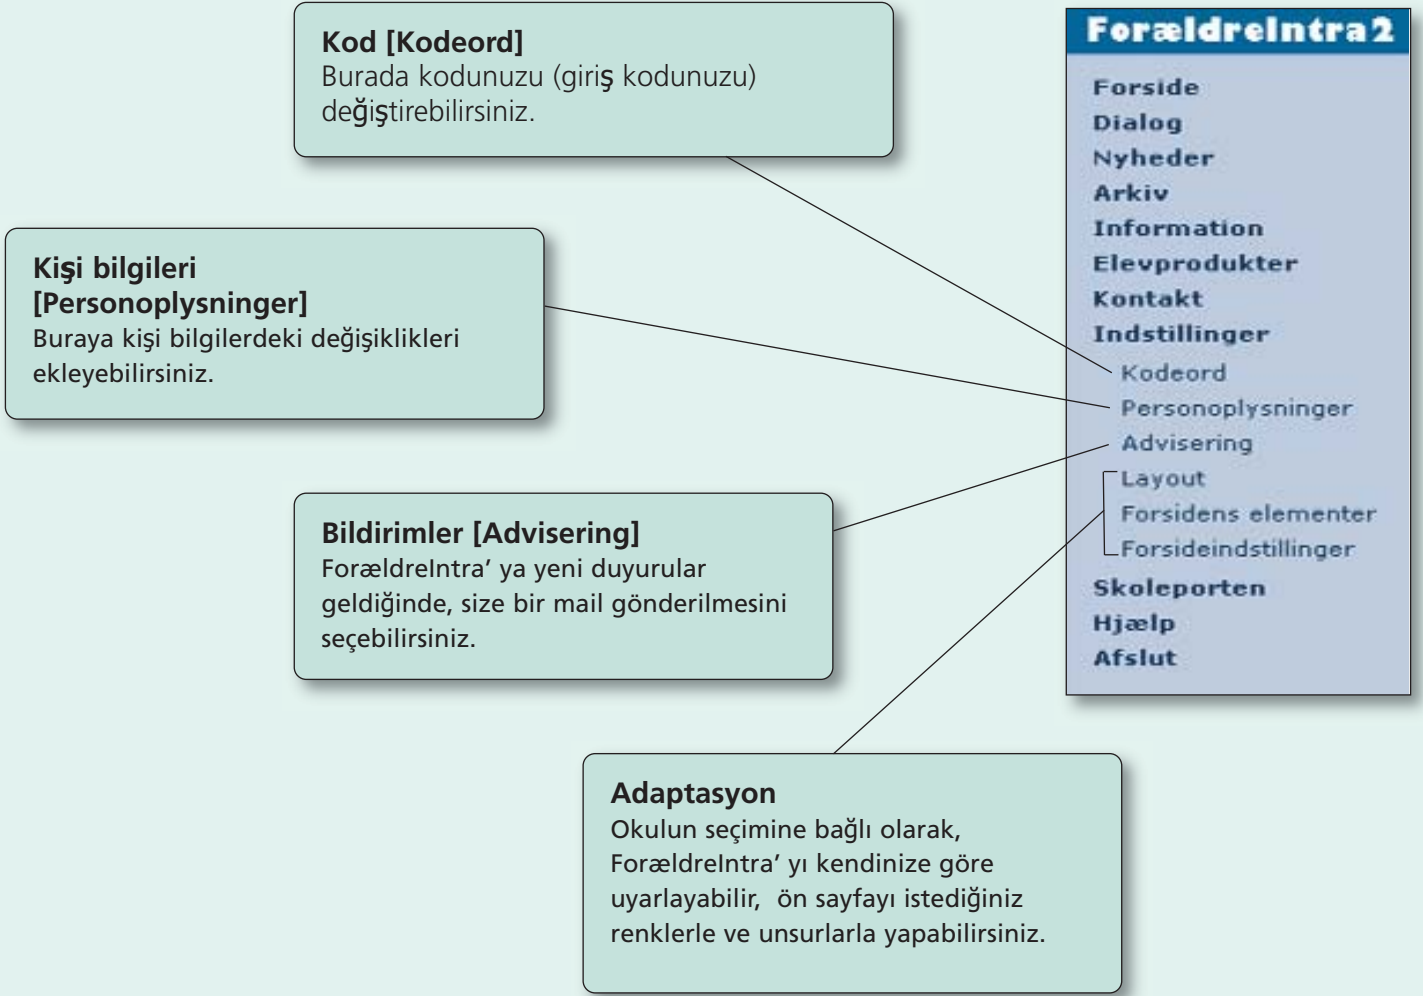

Sınıfın kendi ürünleri [Klassens egne produkter]

Burada örneğin sınıfın resimlerini ve Web-gazetesini görebilirsiniz.

Sınıfın gazetesini

Klasseavisen

Ayarlar [Indstillinger]

Şimdi ForældreIntra' daki kendi ayarlarınızı deęiřtirmeniz için çok daha fazla imkana sahipsiniz. Hangi imkanları kullanabileceđinize okulunuz karar verir.